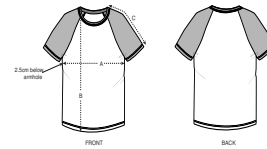

COLORS

ESSENTIAL HEATHERS

KINDER T-SHIRT MINI CATCHER SHORT SLEEVE

STTK914

Kinder T-Shirt mit abgesetzten Ärmeln

Singlejersey
100% gekämmte ringgesponnene Bio-Baumwolle
155 GSM

- Raglanärmel
- 1x1 Kontrastripstick am Ausschnitt
- Kontrastärmel
- Doppelabsteppung an Ärmelenden und unterem Saum
- Leicht abgerundeter Saum

NORMALE PASSFORM

3-4	5-6	7-8	9-11	12-14
98-104cm	110-116cm	122-128cm	134-148cm	152-164cm

Size guide

SIZES		3-4	5-6	7-8	9-11	12-14
A	Half Chest	33	35	37	41	44
B	Body Length	42	46	51.5	57.5	62.5
C	Sleeve Length	21.5	22	23.5	26.5	30