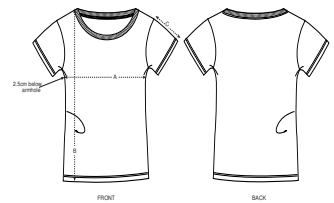

DAMEN T-SHIRT
STELLA JAZZER

STTW039

Essential Damen T-shirt

Singlejersey
100% gekämmte ringgesponnene Bio-Baumwolle
150 GSM

- Eingesetzte Ärmel
- 1x1 Rippstrick am Ausschnitt
- Abgesetztes Nackenband
- Schlauchware
- Schmale Doppelabsteppung an Ärmelenden und unterem Saum

NORMALE PASSFORM

XS	S	M	L	XL	XXL	XXXL*
----	---	---	---	----	-----	-------

Size guide

SIZES		XS	S	M	L	XL	XXL	XXXL
A	Half Chest	42	45	48	51	54	57	60
B	Body Length	62	64	66	68	69	69	69
C	Sleeve Length	15	15	16	16	17	17	17.5